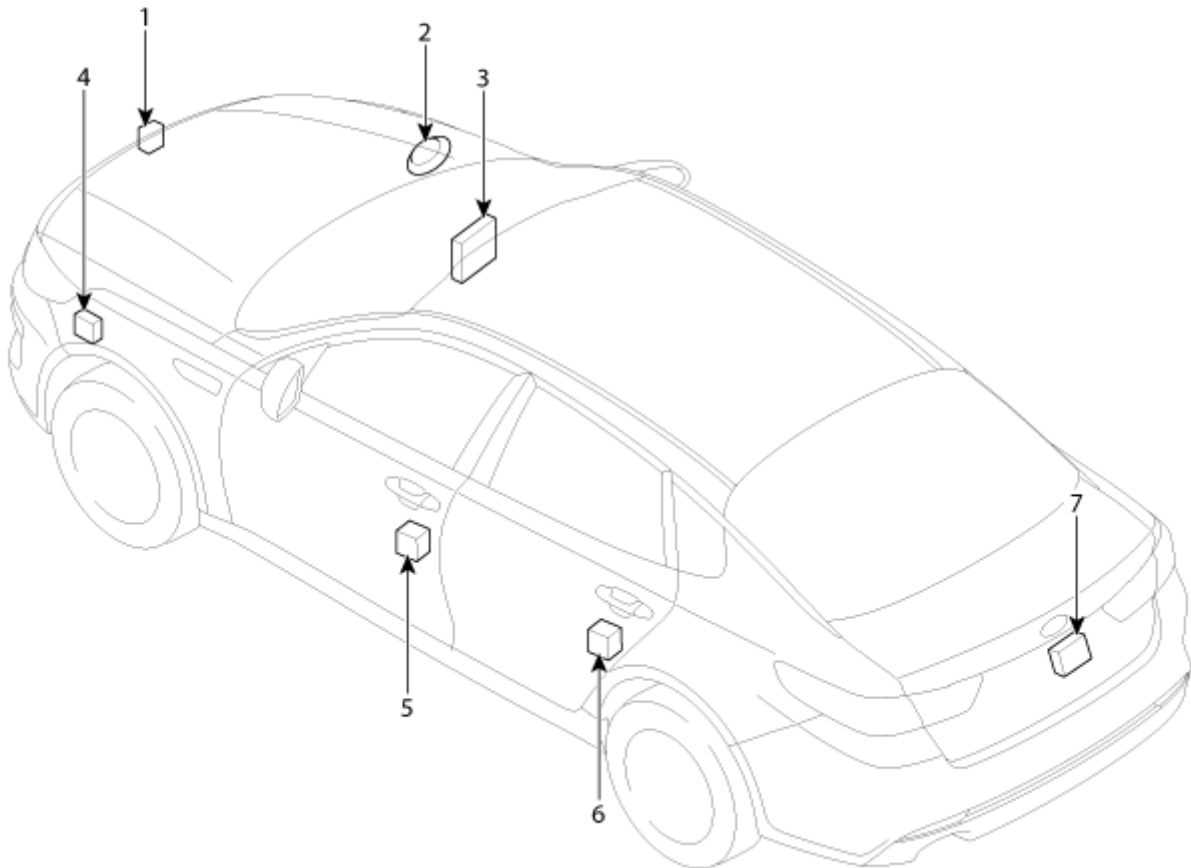

部件位置

1. 发动机罩开关
2. 防盗警报喇叭
3. BCM
4. 门锁闭锁/开锁蜂鸣器

5. 前门锁执行器&开关
6. 后门锁执行器&开关
7. 行李箱盖执行器&开关